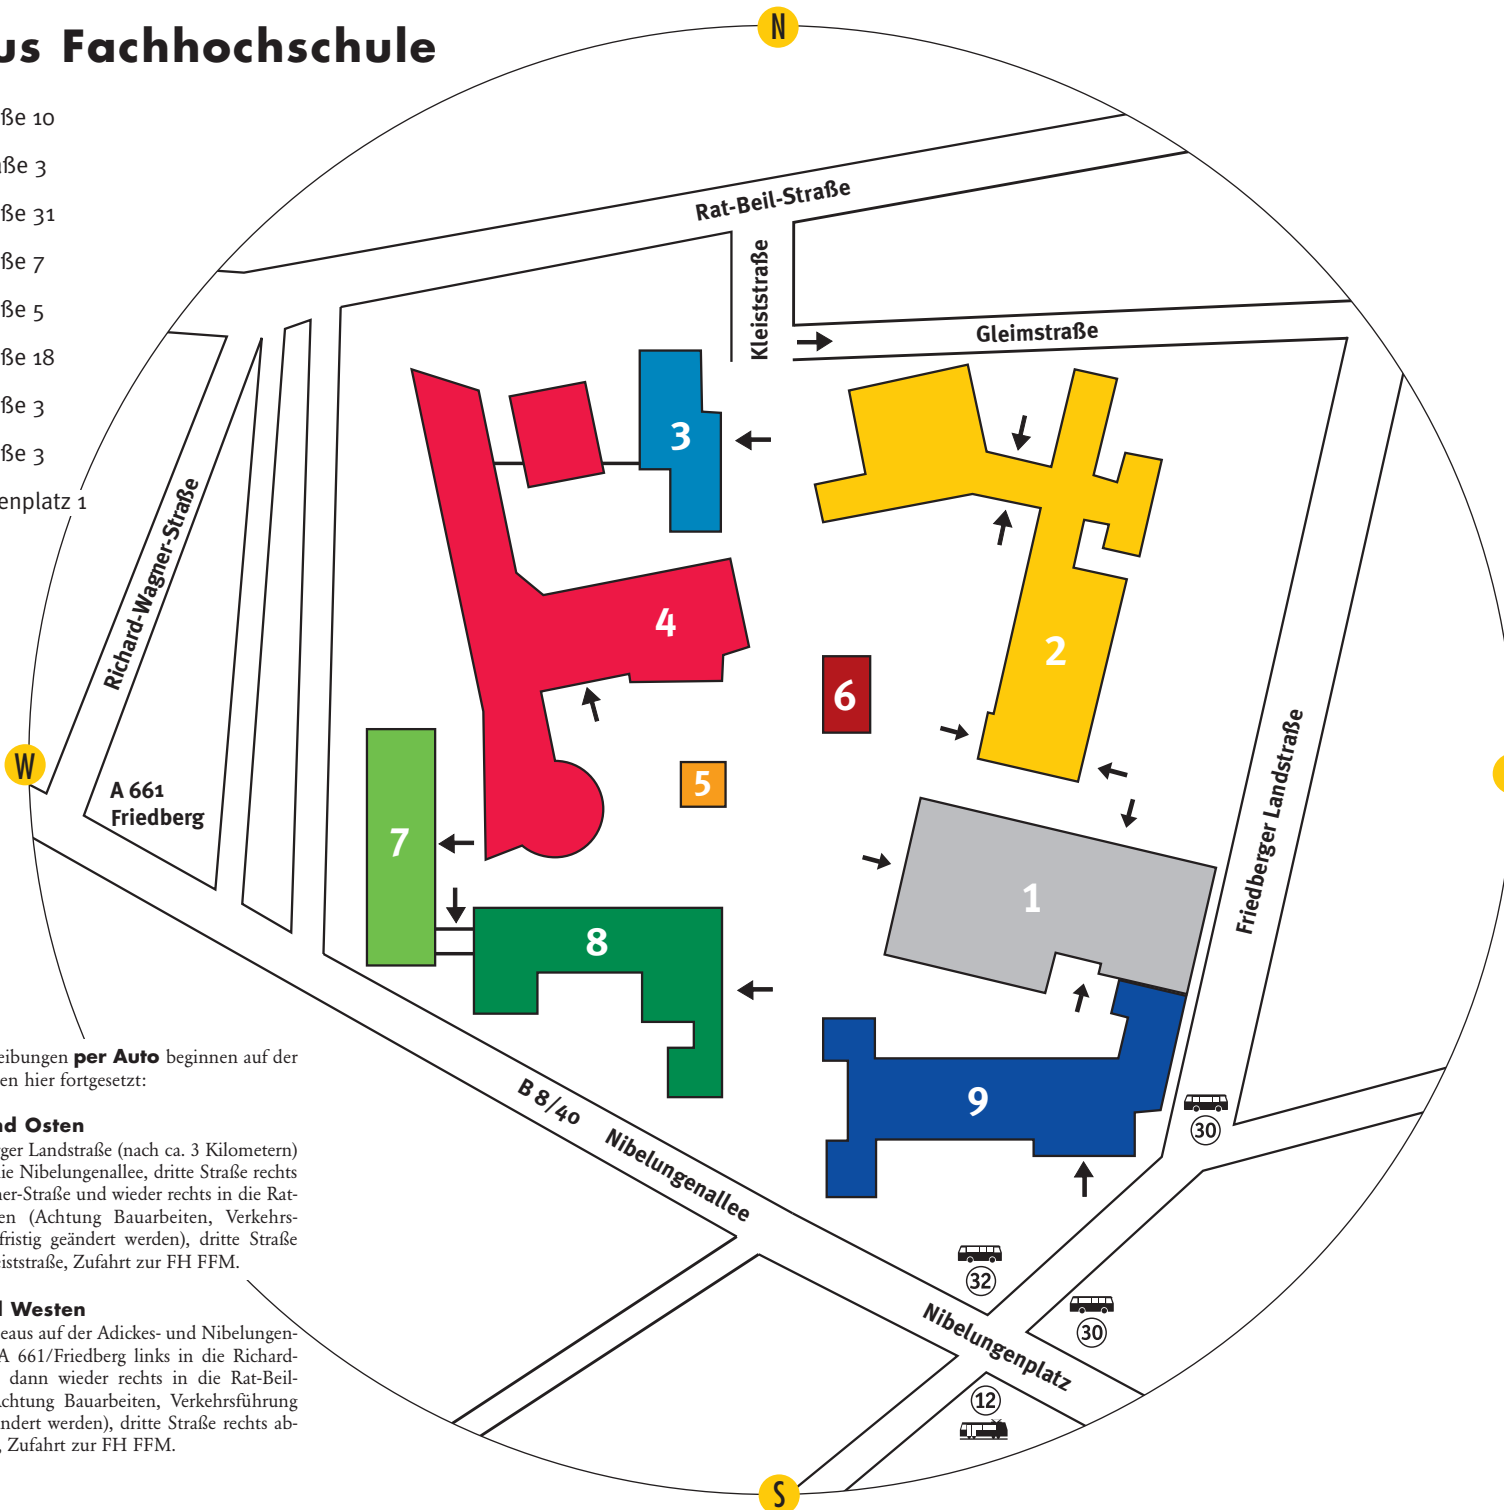

Gebäude 3
 Bibliothek

Gebäude 4
 Audimax
 Mensa
 Dekanat Fachbereich 3: Wirtschaft und Recht

Gebäude 5
 AStA

Gebäude 6
 Kinderhaus

Gebäude 7
 Dekanat Fachbereich 2:
 Informatik und Ingenieurwissenschaften

Gebäude 8
 Hausmeister

Gebäude 9
 Aula
 Hausdruckerei

Rotlintstraße 45
 Institute und Projekte

Die Anfahrtsbeschreibungen **per Auto** beginnen auf der Rückseite und werden hier fortgesetzt:

von Norden und Osten