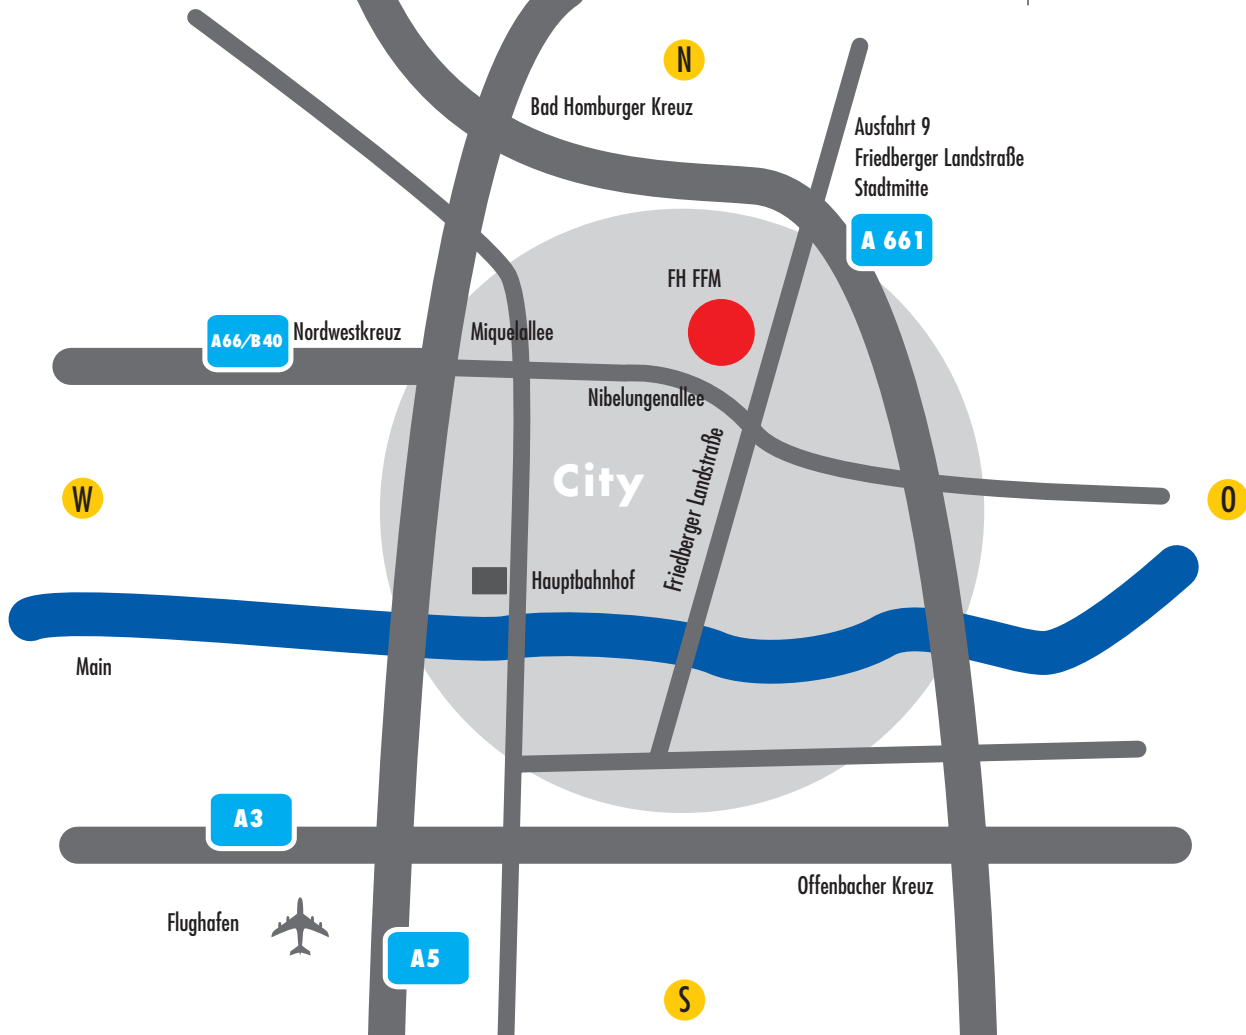

sozgeno@fb4.fh-frankfurt.de

Eine Wegbeschreibung entnehmen Sie bitte dem Anhang.

Wo finde ich was?

Anfahrt mit ÖPNV ab Frankfurt M. Hbf

Straßenbahn Linie 12
Haltestelle Friedberger Landstr./Rohrbachstr.
oder S-Bahn bis Konstablerwache
umsteigen in Bus 30 → Bad Vilbel
Haltestelle Nibelungenplatz/FH

Anfahrt mit dem Auto von Norden

über die A 5 bis Bad Homburger Kreuz, weiter über A 661
Richtung Offenbach, Ausfahrt Friedberger Landstraße,
Frankfurt Stadtmitte → weiter Innenseite

von Süden

über die A 5 bis Nordwestkreuz, Ausfahrt Frankfurt-Miquelallee,
Frankfurt Stadtmitte → weiter Innenseite

von Osten

über die A3 bis Offenbacher Kreuz, weiter über A 661 Richtung Kassel,
Ausfahrt Friedberger Landstraße, Frankfurt Stadtmitte → weiter Innenseite

von Westen

über die A66 über Nordwestkreuz Ausfahrt Miquelallee,
Frankfurt Stadtmitte → weiter Innenseite

Gebäude 8
 Hausmeister

Gebäude 9
 Aula
 Hausdruckerei

Rotlintstraße 45
 Institute und Projekte

Die Anfahrtsbeschreibungen **per Auto** beginnen auf der Rückseite und werden hier fortgesetzt:

von Norden und Osten